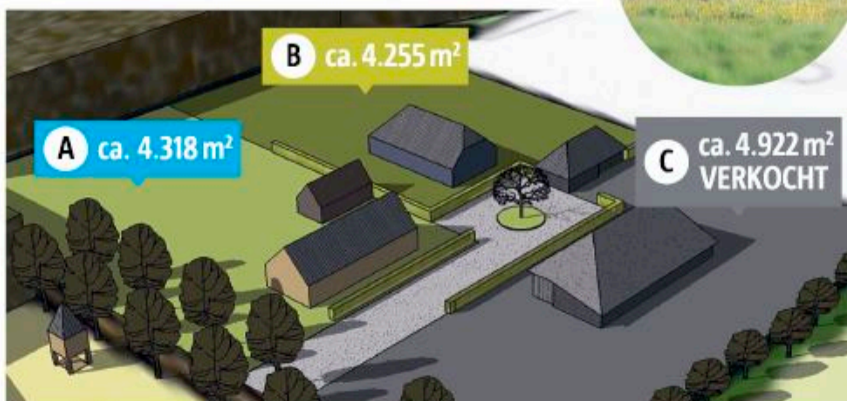

VLNN Makelaars

T 0348 74 84 18
www.vlmmakelaars.nl

helmig
Makelaardij en Taxatiebureau o.z. BV

T 0164 685925
www.helmigmakelaardij.nl

Zelf bouwen en wonen op een landgoed? Het kan...

Altijd al op een landgoed willen wonen? Op Landgoed De Vijverhoeve in Huijbergen kan het nu. Voor liefhebbers van natuur, rust en historie zijn er nog twee royale kavels beschikbaar voor de bouw van een 'droomhuis'. Er is al 1 kavel verkocht!

Het 16 hectaren grote landgoed ligt aan de voet van de Pilberg. Het was vroeger een boerenbedrijf, maar is nu officieel natuurgebied met natuurlijke graslanden met houtwallen, bosschages en poelen. De rijke flora en fauna vormen een belangrijke schakel tussen de Kalmthoutse Heide en Wouwse Plantage.

Op De Vijverhoeve is ruimte voor de bouw van drie royale villa's. De kavels zijn volledig omringd door natuur, maar liggen tegelijkertijd dicht bij het dorp. De voormalige historische boerderij is volledig gerestaureerd en